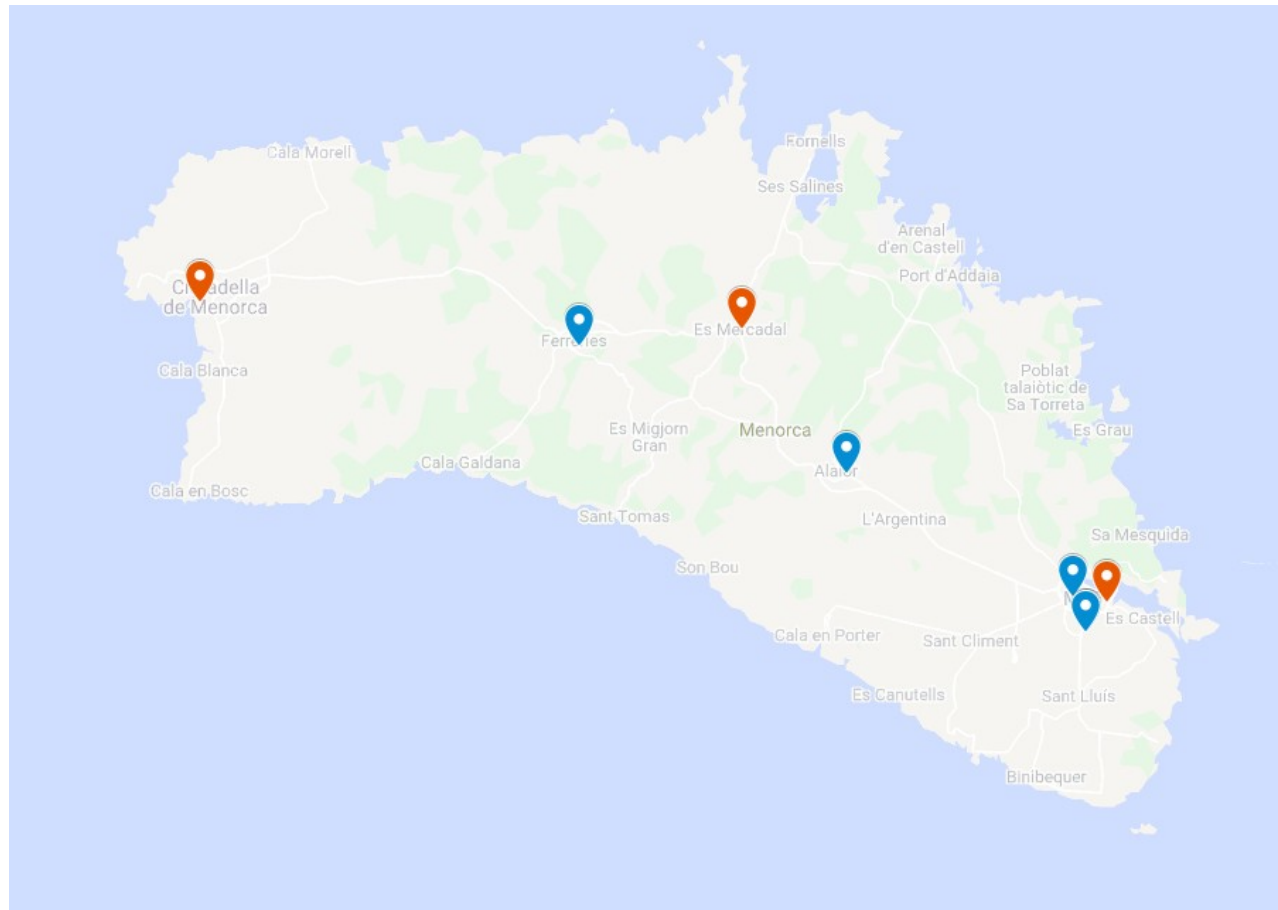

MAPA DE CENTROS PROA+ ILLES BALEARS

Clicar [aquí](#) para ver el mapa de centros PROA+ en google maps

CENTROS IBIZA

En rojo Instituts de Educació Secundària
En Azul el resto de centros (públics y concertados)

CENTROS FORMENTERA

En rojo Institutos de Educación Secundària
En Azul el resto de centros (públicos y concertados)

CENTROS MALLORCA

En rojo Institutos de Educación Secundària
En Azul el resto de centros (públicos y concertados)

CENTROS MENORCA

En rojo Institutos de Educación Secundaria
En Azul el resto de centros (públicos y concertados)