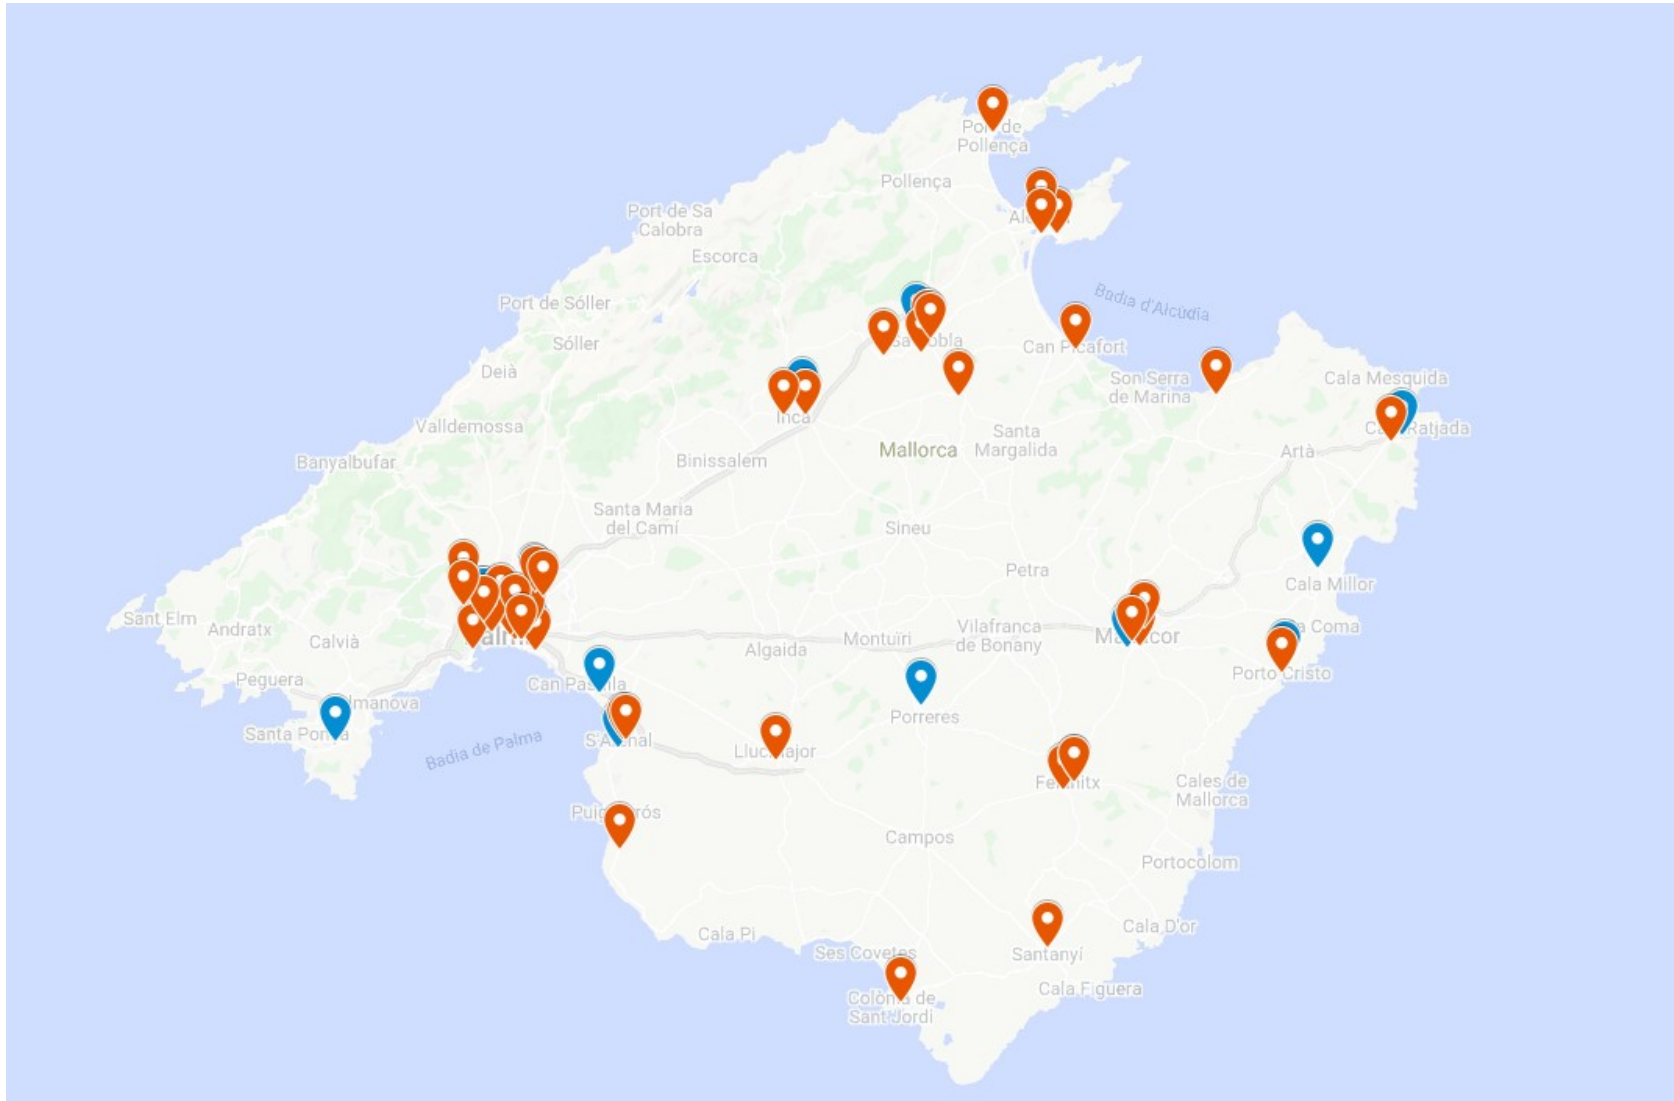

MAPA DE CENTROS PROA+ ILLES BALEARS

Clicar [aquí](#) para ver el mapa de centros PROA+ en google maps

CENTROS IBIZA

En rojo Instituts de Educació Secundària
En Azul el resto de centros (públics y concertados)

CENTROS FORMENTERA

En rojo Institutos de Educación Secundària
En Azul el resto de centros (públicos y concertados)

CENTROS MALLORCA

En rojo Institutos de Educación Secundària
En Azul el resto de centros (públicos y concertados)

CENTROS MENORCA

En rojo Institutos de Educación Secundaria
En Azul el resto de centros (públicos y concertados)