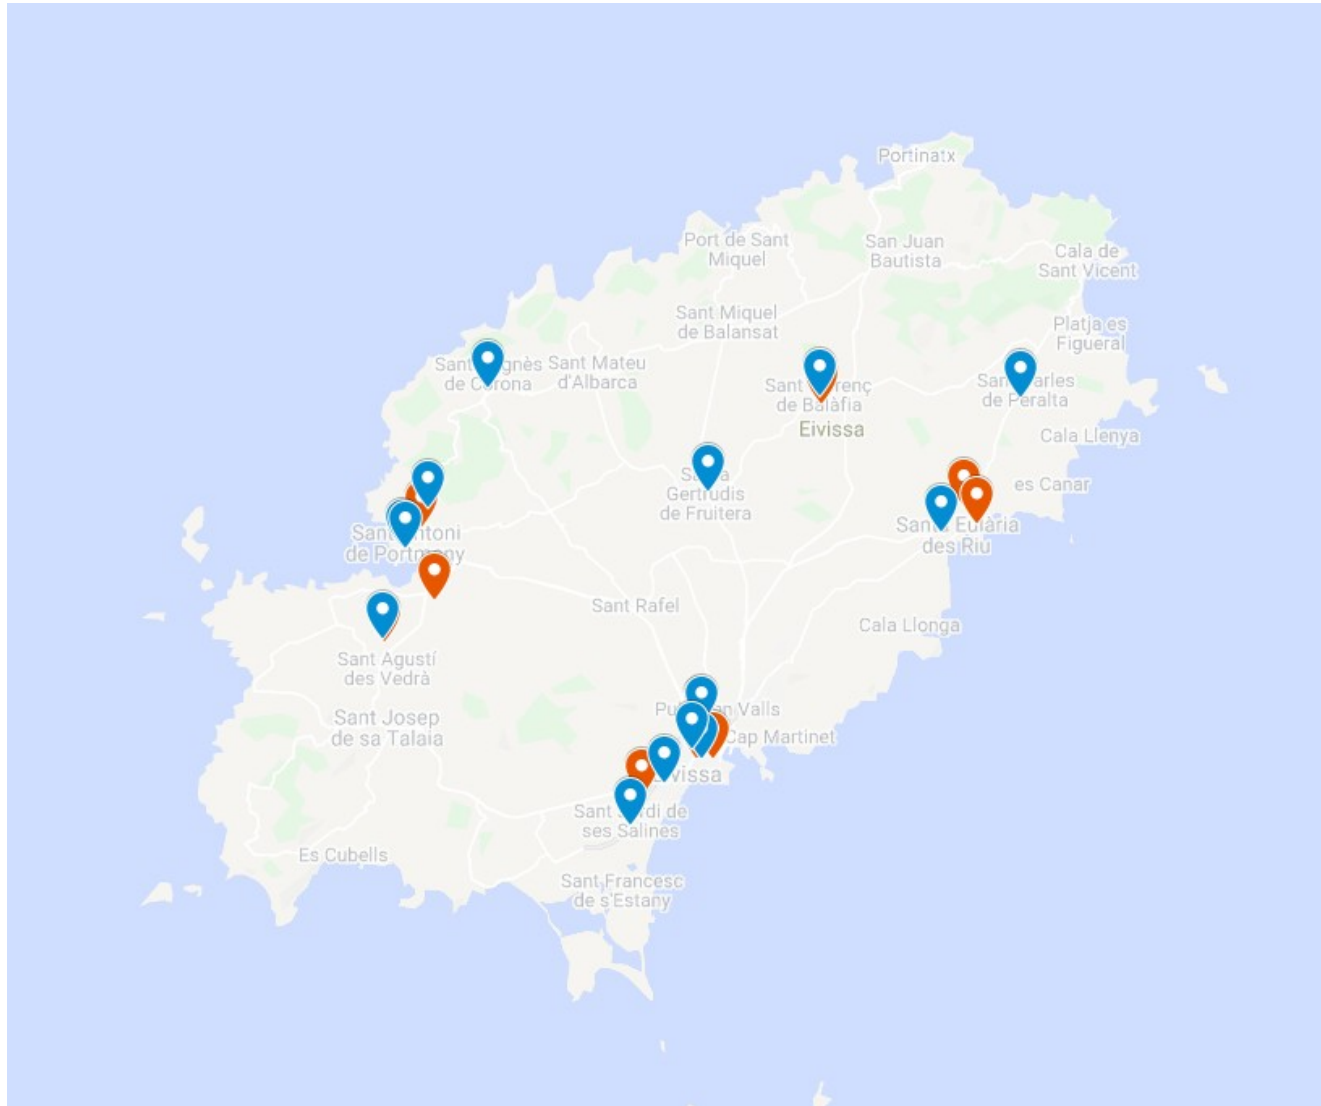

MAPA DE CENTROS PROA+ ILLES BALEARS

Clicar [aquí](#) para ver el mapa de centros PROA+ en google maps

CENTROS IBIZA

En rojo Instituts de Educació Secundària
En Azul el resto de centros (públics y concertados)

CENTROS FORMENTERA

En rojo Institutos de Educación Secundària
En Azul el resto de centros (públicos y concertados)

CENTROS MALLORCA

En rojo Institutos de Educación Secundària
En Azul el resto de centros (públicos y concertados)

CENTROS MENORCA

En rojo Institutos de Educación Secundaria
En Azul el resto de centros (públicos y concertados)