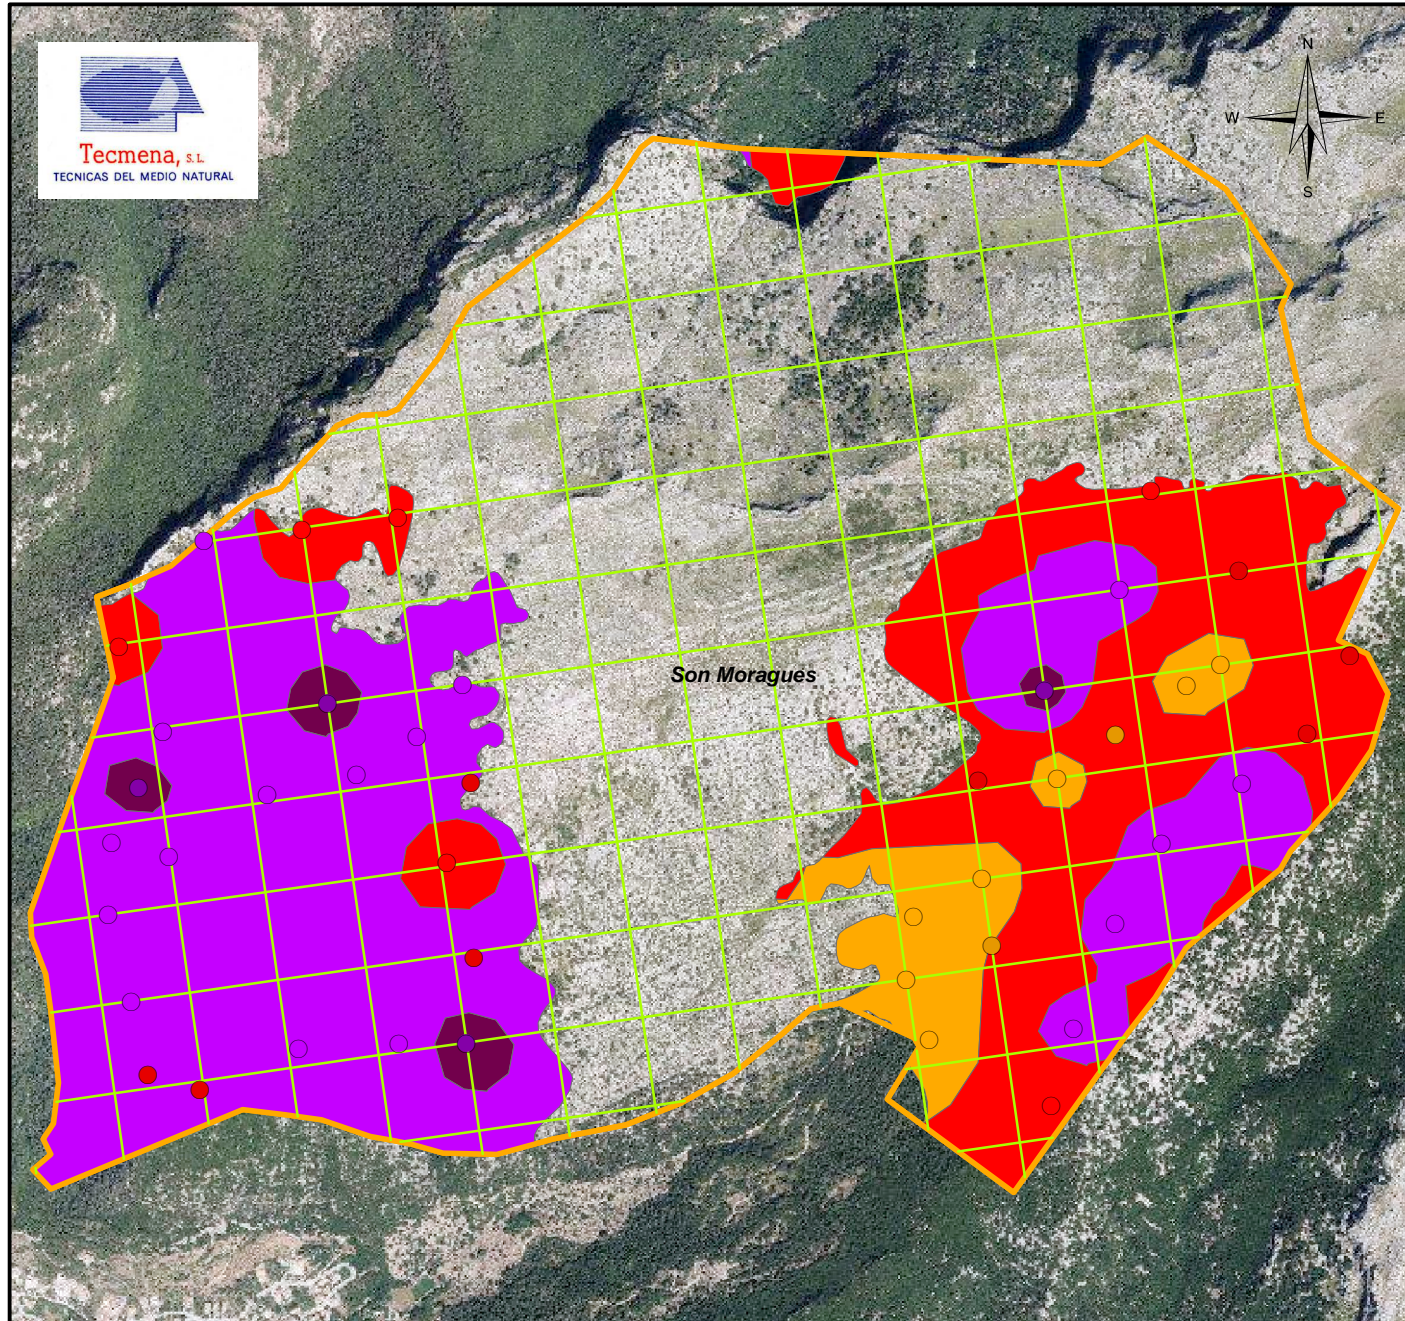

INFESTACION CERAMBYX CERDO. 2024. SON MORAGUES - MALLORCA

Infestación Cerambyx cerdo 2024

- Nivel 0
- Nivel 1
- Nivel 2
- Nivel 3
- Nivel 4
- Nivel 5

- Núcleos
- Autovías
- Carreteras
- T.M
- Malla 200x200 m

Coordinate System: ETRS89 UTM Zone 31N
 Projection Transverse Mercator
 Units: Meters

E: 1:17.000

TECMENA, S.L

SON MORAGUES

Sup. Monte: 518,61 ha
 Sup. Encinar: 255,18 ha

NIVEL 0:	0,00 ha (00,00%)
NIVEL 1:	0,00 ha (00,00%)
NIVEL 2:	19,98 ha (07,83%)
NIVEL 3:	84,35 ha (33,06%)
NIVEL 4:	144,39 ha (56,58%)
NIVEL 5:	6,47 ha (02,53%)

PREVENCIÓN, CONTROL Y SEGUIMIENTO
 DE LAS PRINCIPALES PLAGAS Y
 ENFERMEDADES DE LOS BOSQUES
 DE LAS ISLAS BALEARES - LOTE 3

06. NIVEL INFESTACION CERAMBYX

AGOSTO, 2024

**Conselleria d'Agricultura,
 Pesca i Medi Natural**