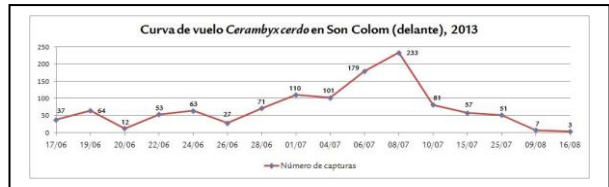

# ANEJO FOTOS DEL BANYARRIQUER O GRAN CAPRICORNIO DE LAS ENCINAS (*Cerambyx cerdo*)

## 12.- Biología *Cerambyx spp* en Mallorca

1. Vitrina insectos ciclo biológico

2 Curva de vuelo Mallorca 2013  
T.M. Escorca zona 1

3. Curva de vuelo Mallorca 2013  
T.M. Escorca zona 2

4. Gráfica de Avistamientos y temperatura.  
Años 2009 y 2010