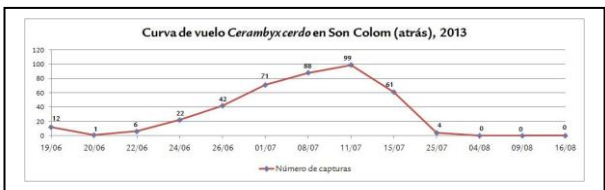

# ANEJO FOTOS DEL BANYARRIQUER O GRAN CAPRICORNIO DE LAS ENCINAS (*Cerambyx cerdo*)

## 12.- Biología *Cerambyx spp* en Mallorca

1. Vitrina insectos ciclo biológico

2 Curva de vuelo Mallorca 2013  
T.M. Escorca zona 1

3. Curva de vuelo Mallorca 2013  
T.M. Escorca zona 2

4. Gráfica de Avistamientos y temperatura.  
Años 2009 y 2010