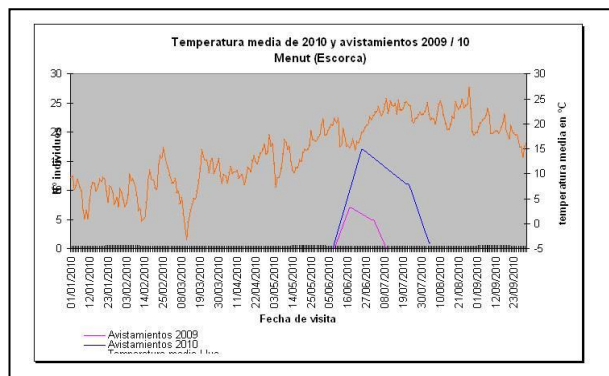

## 12.- Biología *Cerambyx spp* en Mallorca

1. Vitrina insectos ciclo biológico

2 Curva de vuelo Mallorca 2013  
T.M. Escorca zona 1

3. Curva de vuelo Mallorca 2013  
T.M. Escorca zona 2

4. Gráfica de Avistamientos y temperatura.  
Años 2009 y 2010