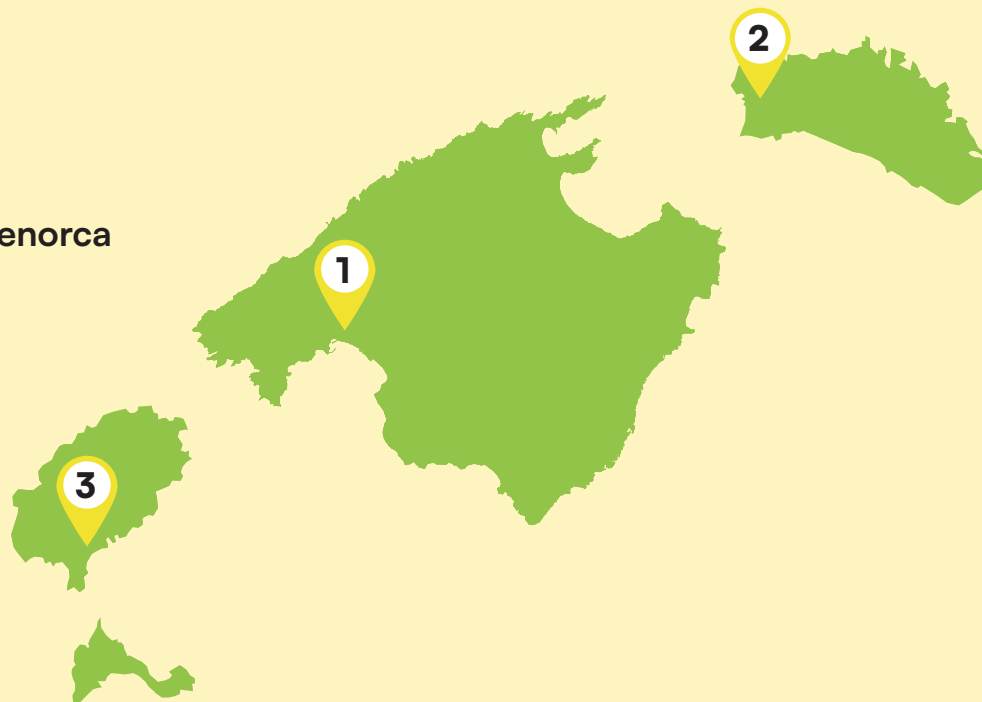

OBRIM UNA XARXA D'OFICINES PER A LA TRANSICIÓ ENERGÈTICA

- 1 C. de la Indústria, 33, 07013 Palma
- 2 C. del Sud, 12, 07760 Ciutadella de Menorca
- 3 C. de Castella, 12, 07800 Eivissa

Oficina
per a la transició
energètica