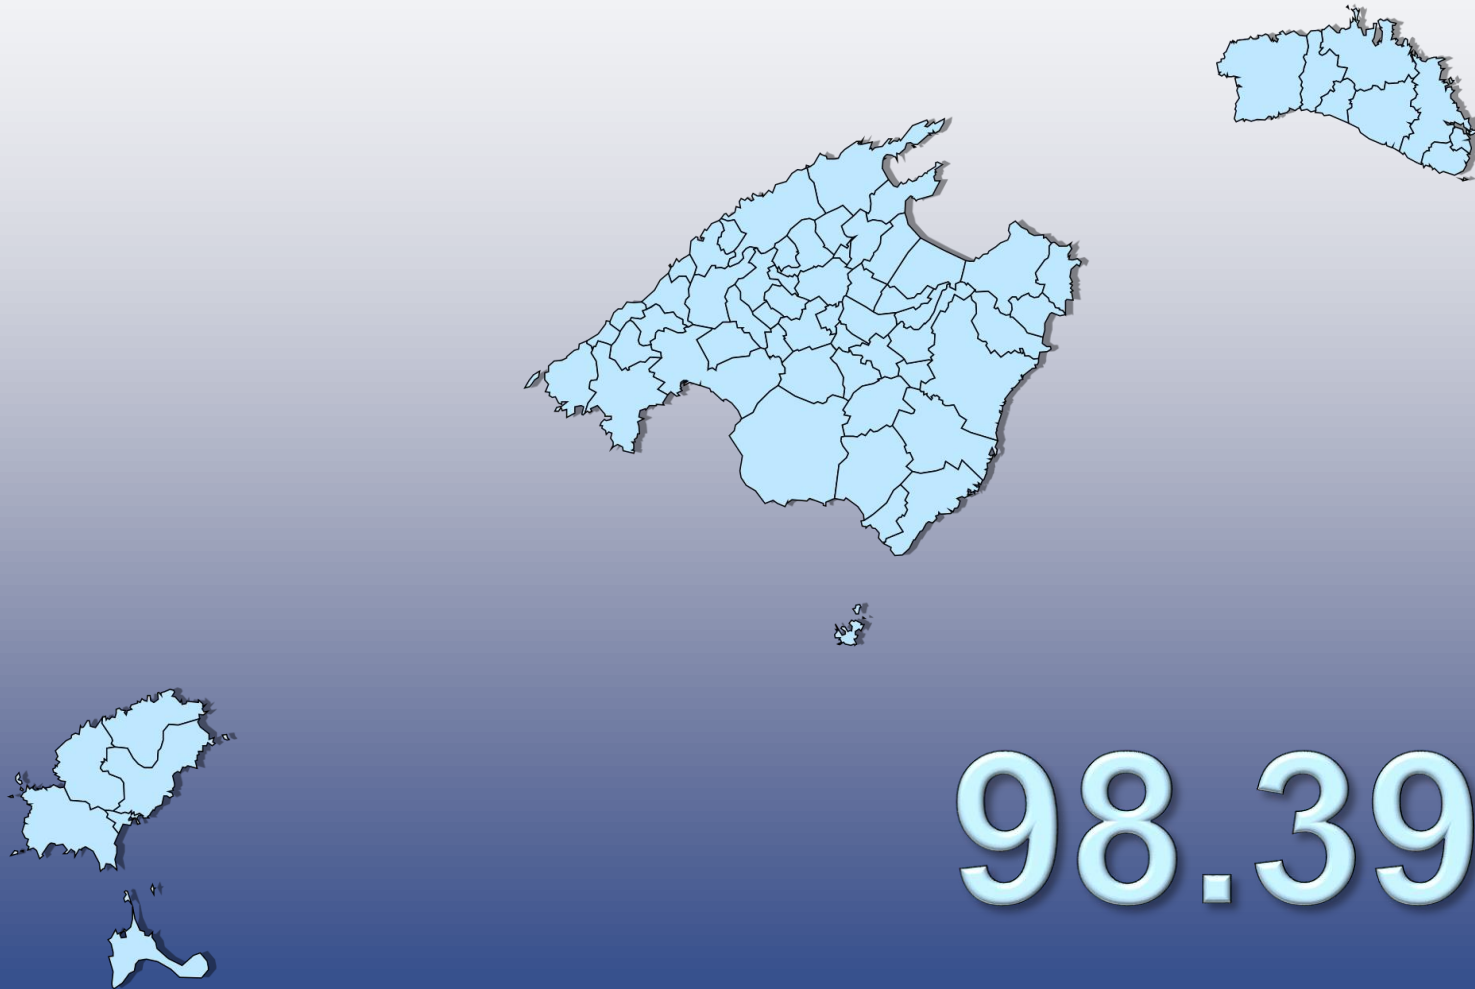

Alumnat participant Programa EVIB 2022/23

GOIB