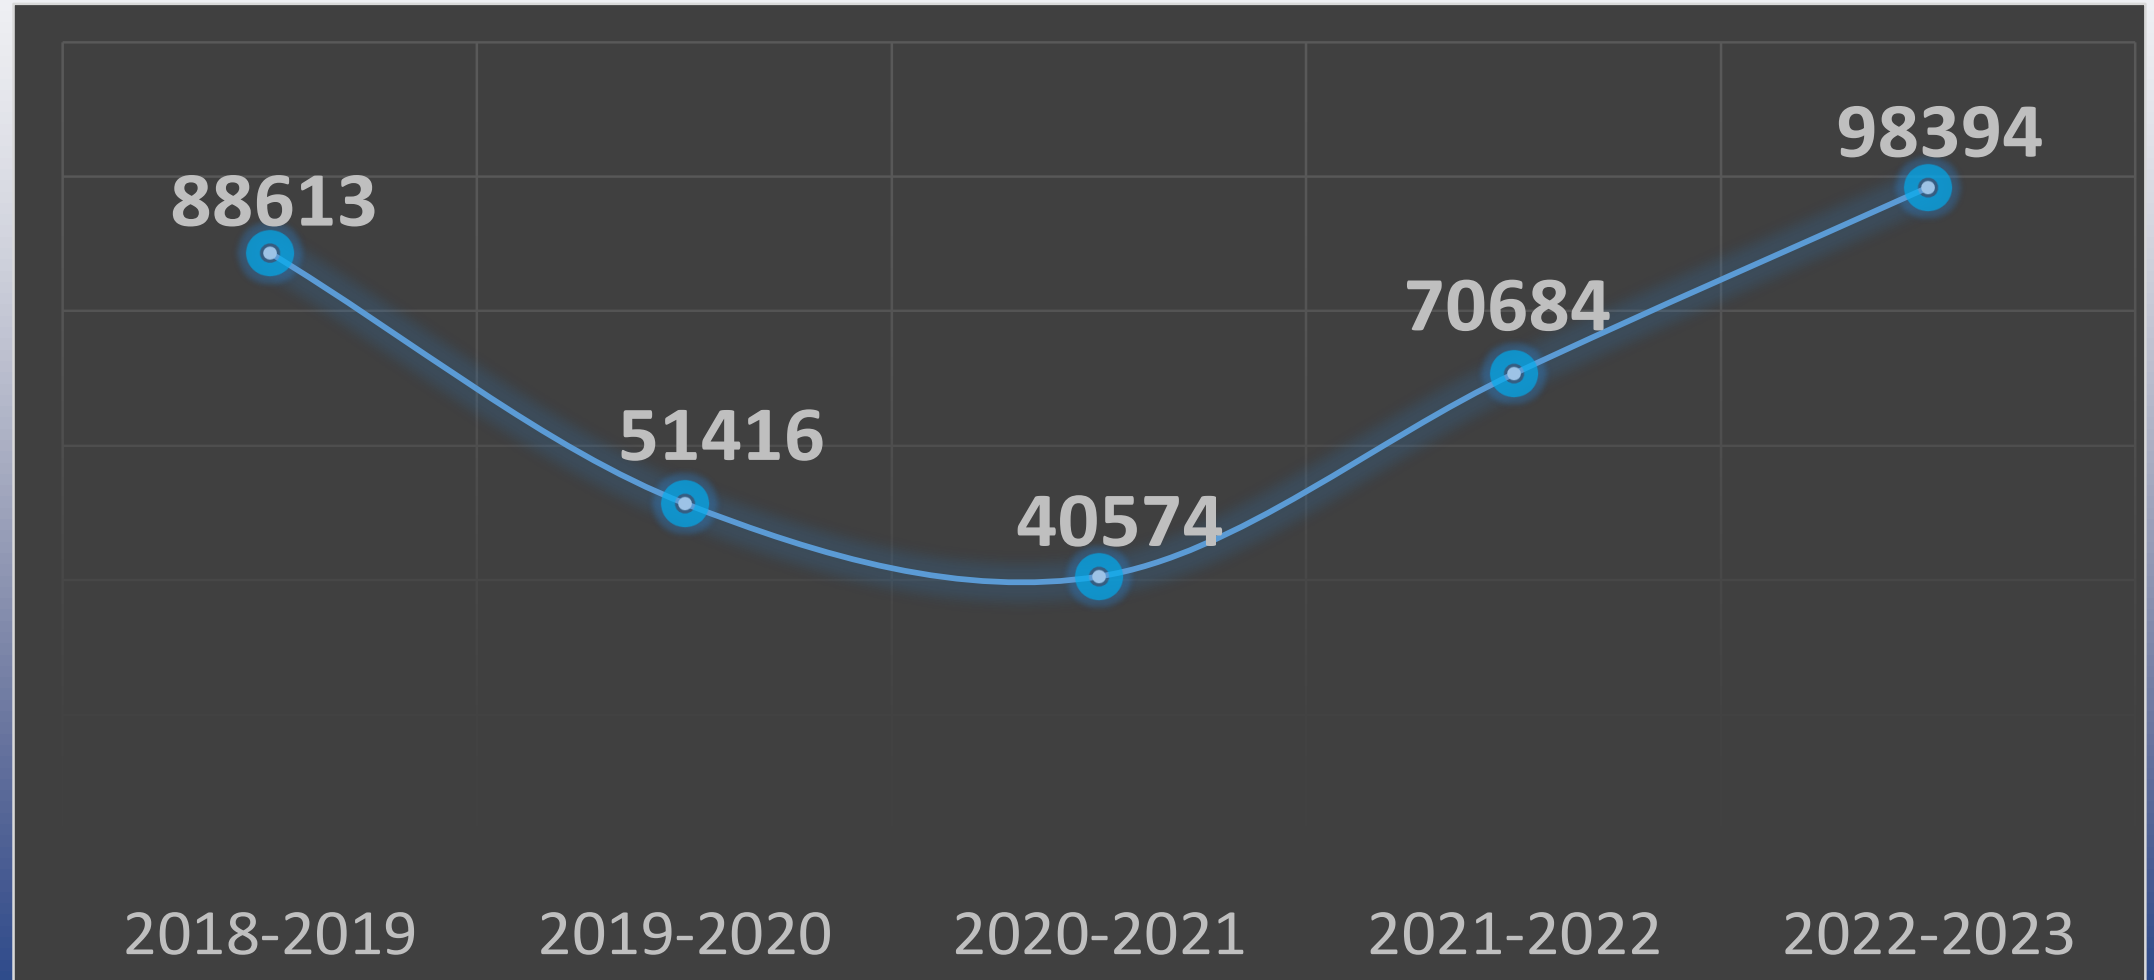

99

Sessions teòriques

2.695

Sessions pràctiques:

1.324

Total sessions

4.019

Dades del Programa Illes Balears 2022/23 – TOTAL PARTICIPANTS

GOIB

2.604

Dades del Programa Illes Balears 2022/23 - TOTAL PARTICIPANTS

GOIB

15.445

Dades del Programa Illes Balears 2022/23 - TOTAL PARTICIPANTS

GOIB

80.345

Alumnat participant Programa EVIB 2022/23

GOIB

Participants per cicles Programa EVIB 2022/23

PRIMÀRIA
57.550

SECUNDÀRIA
12.032

BATXILLERAT
559

ALTRES COL·LECTIUS
17.276

INFANTIL
10.997

Dades del Programa EVIB 2018/19 - 2022/23

GOIB

Formació de Formadors 2022/23

G
O
I
B
/

Formació Agents EVIB

- Curs de monitor d'educació viària nivell I. Edició per a totes les Illes. 30 agents EVIB.
- Tallers de VMP, vehicles de mobilitat personal. 61 agents EVIB.
- Taller de Transport Escolar. Edició Illes Balears. 68 agents EVIB.